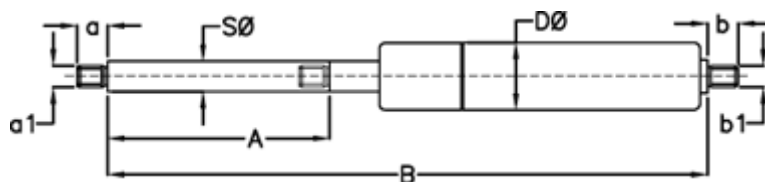

Varenummer: 049052RJ0200
Beskrivelse: Stabilus Lift-O-Mat Gasfjeder 9052RJ 0200N
03 08 100 0200 - Rustfast AISI 316

Mål

A = 100
a = 10
a1 = M6
b = 8
B = 249 +/-2
b1 = M6
D Ø = 18
Note = -

S Ø = 8